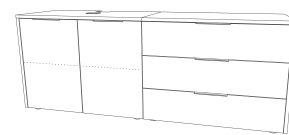

Stůl deska 1350 podnož BÍLÁ 2001bdb

Rozměry: š 1350 × h 700 × v 18 mm

Stůl deska 1550 podnož bílá 2002bdb

Rozměry: š 1550 × h 700 × v 18 mm

Stůl deska 1800 podnož bílá 2003bdb

Rozměry: š 1800 × h 800 × v 18 mm

Skříňky ke stolu úchytky bílá 2004bdb

Rozměry: š 1618 × h 465 × v 620 mm

VARIANTA DUB SONOMA / STONE GREY

Stůl deska 1350 podnož černá 2001bda

Rozměry: š 1350 × h 700 × v 18 mm

Stůl deska 1550 podnož černá 2002bda

Rozměry: š 1550 × h 700 × v 18 mm

Stůl deska 1800 podnož černá 2003bda

Rozměry: š 1800 × h 800 × v 18 mm

Skříňky ke stolu úchytky černé 2004bda

Rozměry: š 1618 × h 465 × v 620 mm

VARIANTA DUB SONOMA / BÍLÁ

Skříň s nikou úchytky podnože bílá 2005bdb

Rozměry: š 700 × h 330 × v 1800 mm

Třídveřová skříň úchytky podnože bílá 2006bdb

Rozměry: š 520 × h 330 × v 1582 mm

Čtyřdveřová skříň úchytky podnože bílá 2007bdb