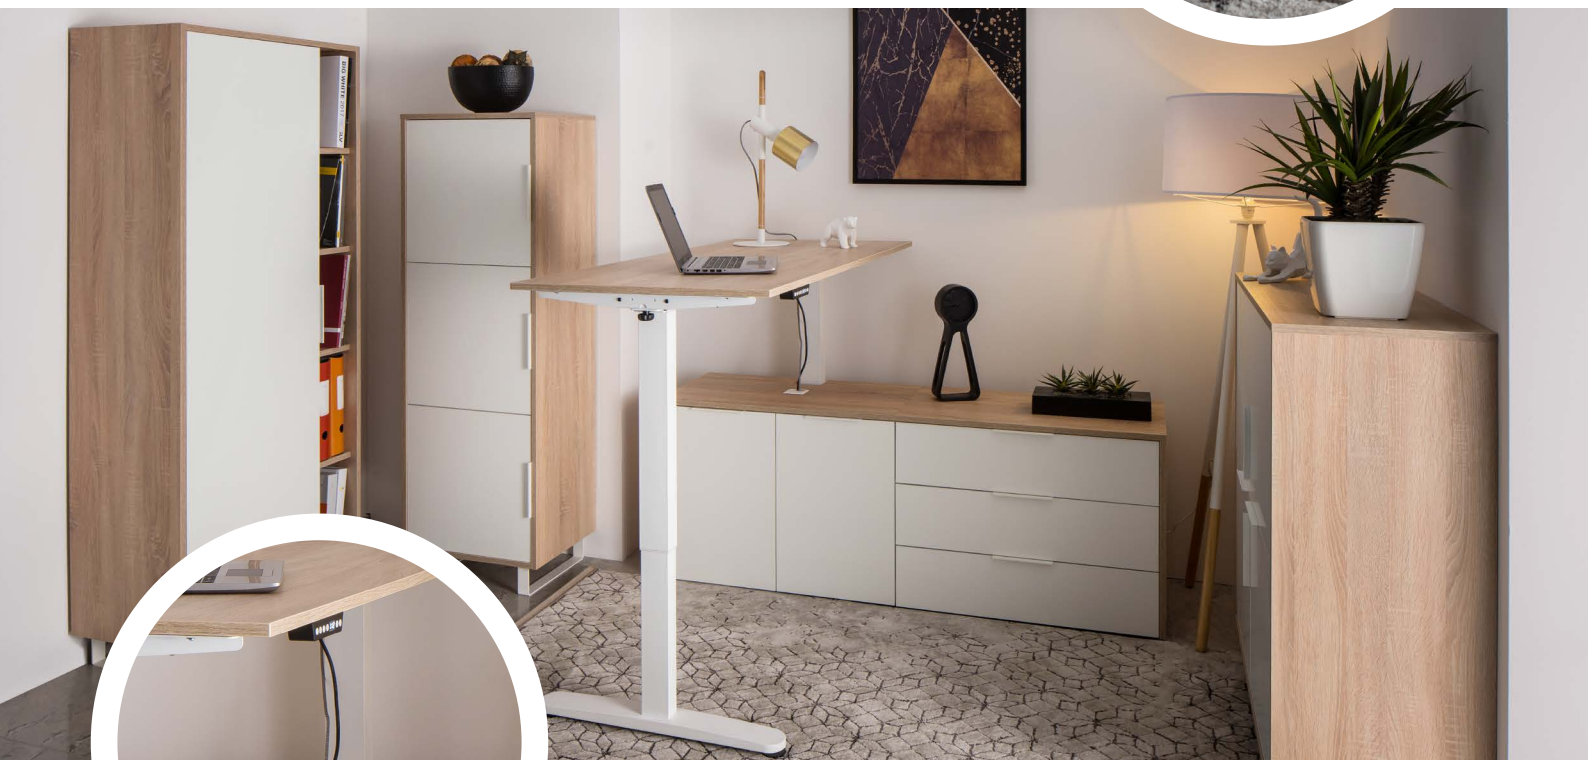

design by Arbyd

HOME OFFICE

bytový a kancelářský nábytek

Home office - dub Sonoma/ bílá

Kombinace bílé barvy a dubu Sonoma je nadčasové řešení vaší domácí kanceláře, tmavší interiéry prosvětlí a opticky je zmenší. Hrany nábytku jsou zpracovány moderní a odolnou technologií tak, že působí jako lakované.

Výškově stavitelný stůl můžete použít v kombinaci se skříňkami nebo samostatně. Varianta se skříňkami je uzpůsobená pro levé i pravé provedení a snadno vyřeší vedení kabelů k počítači, tiskárně a osvětlení.

Home office - dub Sonoma / Stone grey

Šedá barva působí elegantně v kombinaci s dubem a černými kovovými úchytkami. Kvalitní kovové úchytky a nožičky zaručí dlouhou životnost a snadný úklid. Úložné prostory jsou navrženy tak, aby se do nich pohodlně vešly pořadače.

Program Home Office vám zpříjemní práci z domova. Stůl je elektronicky výškově stavitelný a jeho ovládání nikdy nebylo jednodušší. Můžete tak pracovat střídavě vsedě i vestoje, což ocení vaše záda.

VARIANTA DUB SONOMA / BÍLÁ