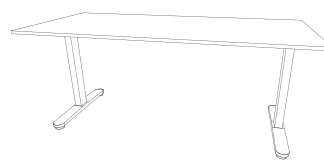

Výškově stavitelný stůl můžete použít v kombinaci se skříňkami nebo samostatně. Varianta se skříňkami je uzpůsobená pro levé i pravé provedení a snadno vyřeší vedení kabelů k počítači, tiskárně a osvětlení.

Program Home Office vám zpříjemní práci z domova. Stůl je elektronicky výškově stavitelný a jeho ovládání nikdy nebylo jednodušší. Můžete tak pracovat střídavě vsedě i vestoje, což ocení vaše záda.

VARIANTA DUB SONOMA / BÍLÁ

Stůl deska 1350 podnož BÍLÁ 2001bdb

Rozměry: š 1350 × h 700 × v 18 mm

Stůl deska 1550 podnož bílá 2002bdb

Rozměry: š 1550 × h 700 × v 18 mm

Stůl deska 1800 podnož bílá 2003bdb

Rozměry: š 1800 × h 800 × v 18 mm

Skříňky ke stolu úchytky bílá 2004bdb

Rozměry: š 1618 × h 465 × v 620 mm

VARIANTA DUB SONOMA / STONE GREY

Stůl deska 1350 podnož černá 2001bda

Rozměry: š 1350 × h 700 × v 18 mm

Stůl deska 1550 podnož černá 2002bda